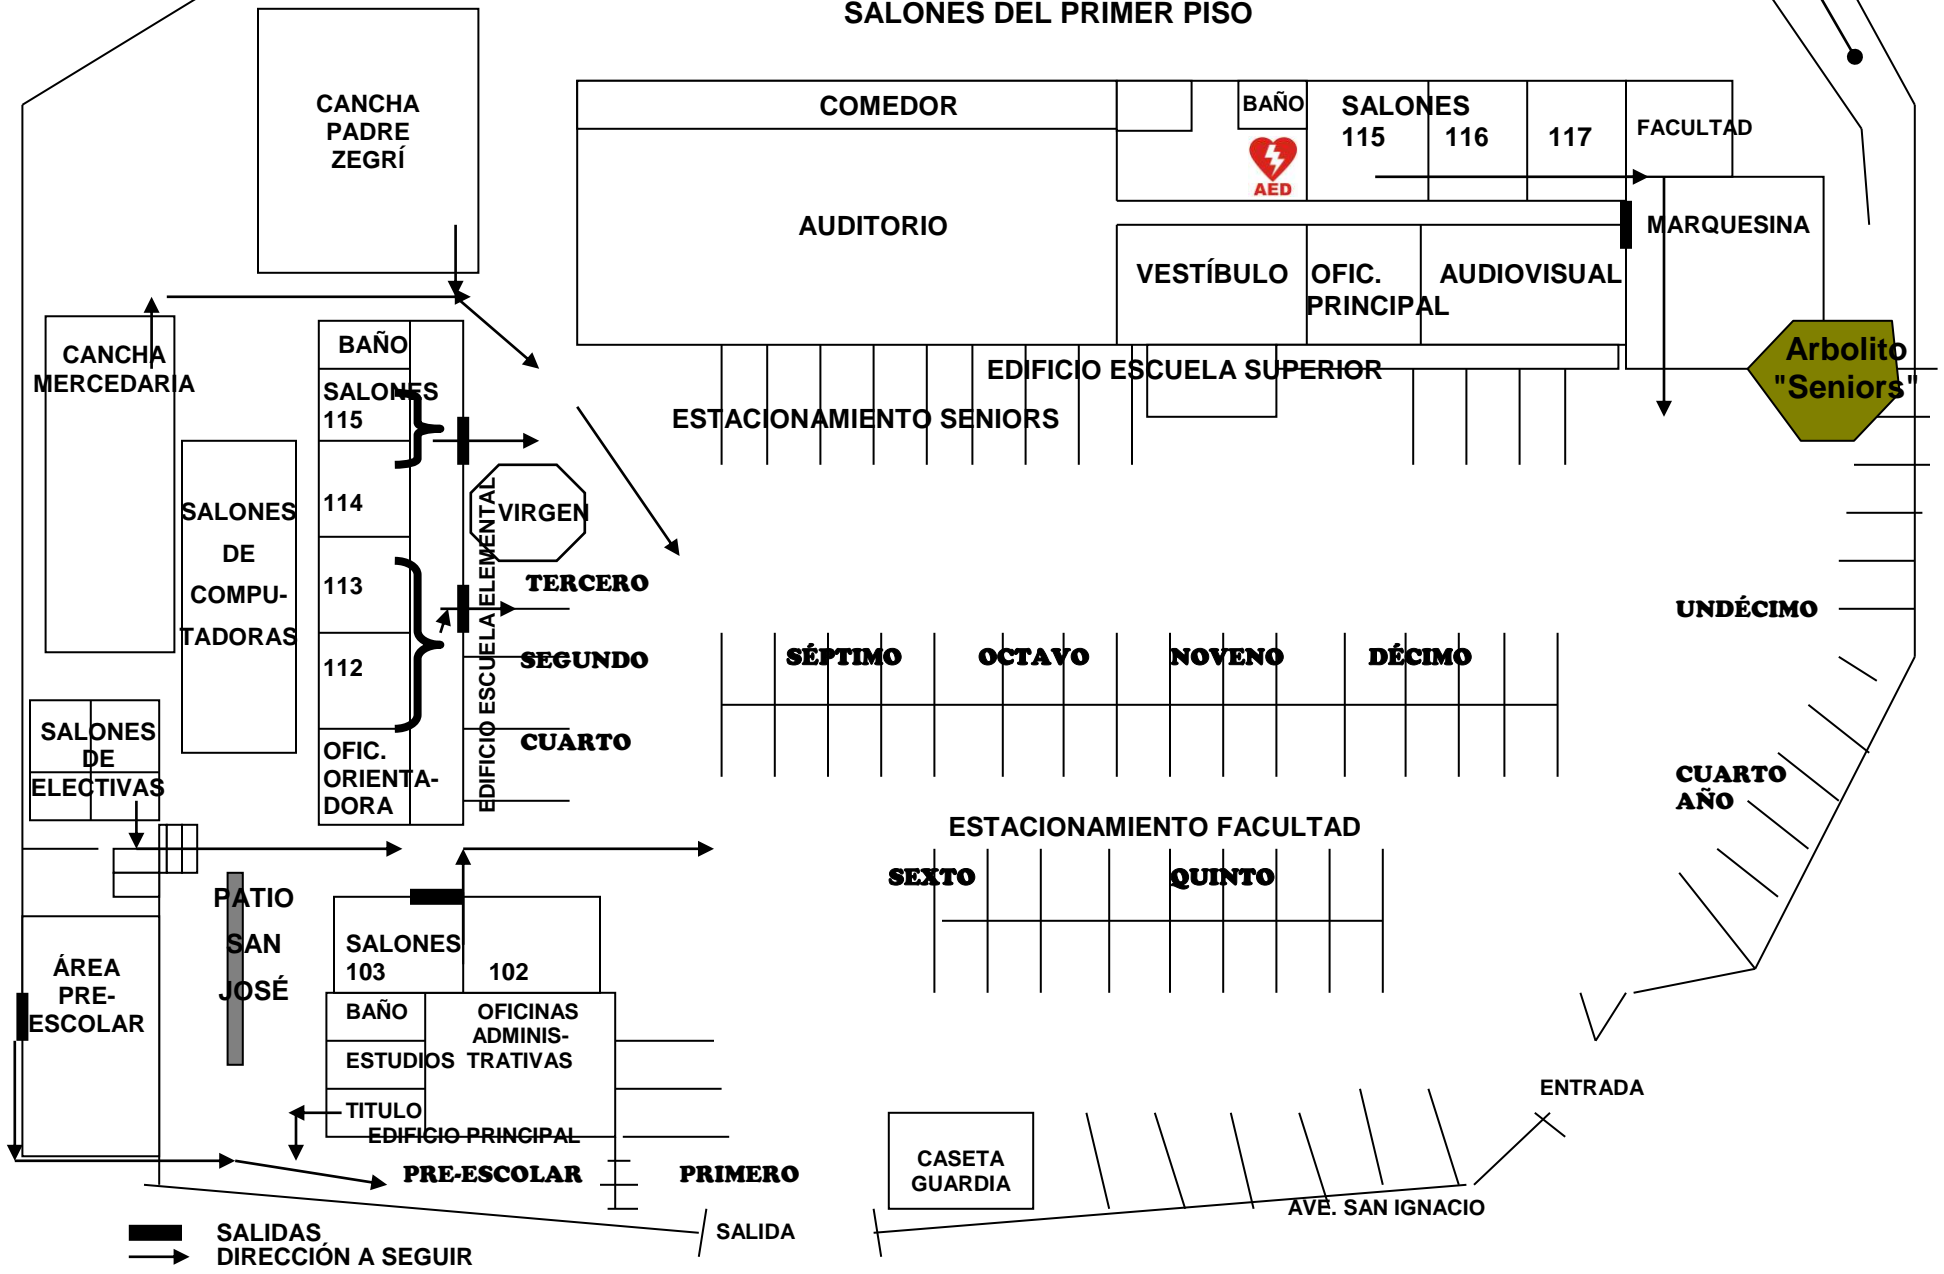

Planta Baja

ACOMODO POR GRADO: ÁREA DEL ESTACIONAMIENTO Clave Zegrí

SALONES DEL PRIMER PISO

CARRETERA

CARRETERA

TENDIDO ELÉCTRICO

CANCHA PADRE ZEGRÍ

COMEDOR

BAÑO

SALONES 115

116

117

FACULTAD

AUDITORIO

VESTÍBULO

OFIC. PRINCIPAL

AUDIOVISUAL

MARQUESINA

EDIFICIO ESCUELA SUPERIOR

Arbolito "Seniors"

ESTACIONAMIENTO SENIORS

CANCHA MERCEDARIA

BAÑO

SALONES 115

■ SALIDAS
→ DIRECCIÓN A SEGUIR

SALIDA